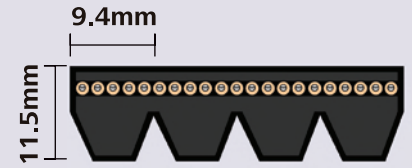

K/PK

L/PL

M/PM

Standard Belt Range

Standard Belt Range

RMA code	ISO code	Effective Length Le (mm)	RMA code	ISO code	Effective Length Le (mm)	RMA code	ISO code	Effective Length Le (mm)	RMA code	ISO code	Effective Length Le (mm)
207K	PK560	560	375L	PL954	954	1215L	PL3086	3086	900M	PM2286	2286
226K	PK575	575	390L	PL991	991	1230L	PL3125	3125	940M	PM2388	2388
229K	PK582	582	423L	PL1075	1075	1295L	PL3289	3289	990M	PM2515	2515
235K	PK597	597	500L	PL1270	1270	1310L	PL3327	3327	1060M	PM2693	2693
255K	PK648	648	525L	PL1333	1333	1375L	PL3493	3493	1115M	PM2832	2832
258K	PK655	655	540L	PL1371	1371	1455L	PL3696	3696	1150M	PM2921	2921
275K	PK698	698	550L	PL1397	1397				1185M	PM3010	3010
280K	PK710	710	560L	PL1422	1422				1230M	PM3124	3124
305K	PK775	775	615L	PL1562	1562				1310M	PM3327	3327
322K	PK818	818	635L	PL1613	1613				1390M	PM3531	3531
345K	PK875	875	655L	PL1664	1664				1470M	PM3734	3734
360K	PK915	915	675L	PL1715	1715				1610M	PM4089	4089
382K	PK970	970	695L	PL1765	1765				1650M	PM4191	4191
394K	PK1000	1000	710L	PL1803	1803				1760M	PM4470	4470
406K	PK1030	1030	725L	PL1842	1842				1830M	PM4648	4648
431K	PK1095	1095	765L	PL1943	1943				1980M	PM5029	5029
443K	PK1125	1125	780L	PL1981	1981				2130M	PM5410	5410
484K	PK1230	1230	795L	PL2019	2019				2410M	PM6121	6121
510K	PK1295	1295	815L	PL2070	2070				2560M	PM6502	6502
535K	PK1360	1360	825L	PL2096	2096				2710M	PM6883	6883
561K	PK1425	1425	840L	PL2134	2134				3010M	PM7646	7646
598K	PK1520	1520	865L	PL2197	2197				3310M	PM8408	8408
630K	PK1600	1600	880L	PL2235	2235				3610M	PM9169	9169
653K	PK1660	1660	915L	PL2324	2324				3910M	PM9931	9931
669K	PK1700	1700	930L	PL2362	2362						
715K	PK1815	1815	975L	PL2477	2477						
748K	PK1900	1900	990L	PL2515	2515						
799K	PK2030	2030	1065L	PL2705	2705						
827K	PK2100	2100	1080L	PL2743	2743						
868K	PK2205	2205	1120L	PL2845	2845						
917K	PK2330	2330	1140L	PL2895	2895						
969K	PK2480	2480	1150L	PL2921	2921						
1055K	PK2680	2680	1180L	PL2997	2997						