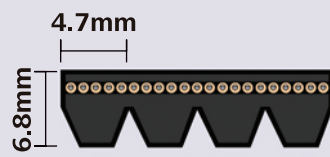

K/PK

L/PL

M/PM

Standard Belt Range

Standard Belt Range

RMA code	ISO code	Effective Length Le (mm)	RMA code	ISO code	Effective Length Le (mm)	RMA code	ISO code	Effective Length Le (mm)	RMA code	ISO code	Effective Length Le (mm)
207K	PK560	560	375L	PL954	954	1215L	PL3086	3086	900M	PM2286	2286
226K	PK575	575	390L	PL991	991	1230L	PL3125	3125	940M	PM2388	2388
229K	PK582	582	423L	PL1075	1075	1295L	PL3289	3289	990M	PM2515	2515
235K	PK597	597	500L	PL1270	1270	1310L	PL3327	3327	1060M	PM2693	2693
255K	PK648	648	525L	PL1333	1333	1375L	PL3493	3493	1115M	PM2832	2832
258K	PK655	655	540L	PL1371	1371	1455L	PL3696	3696	1150M	PM2921	2921
275K	PK698	698	550L	PL1397	1397				1185M	PM3010	3010
280K	PK710	710	560L	PL1422	1422				1230M	PM3124	3124
305K	PK775	775	615L	PL1562	1562				1310M	PM3327	3327
322K	PK818	818	635L	PL1613	1613				1390M	PM3531	3531
345K	PK875	875	655L	PL1664	1664				1470M	PM3734	3734
360K	PK915	915	675L	PL1715	1715				1610M	PM4089	4089
382K	PK970	970	695L	PL1765	1765				1650M	PM4191	4191
394K	PK1000	1000	710L	PL1803	1803				1760M	PM4470	4470
406K	PK1030	1030	725L	PL1842	1842				1830M	PM4648	4648
431K	PK1095	1095	765L	PL1943	1943				1980M	PM5029	5029
443K	PK1125	1125	780L	PL1981	1981				2130M	PM5410	5410
484K	PK1230	1230	795L	PL2019	2019				2410M	PM6121	6121
510K	PK1295	1295	815L	PL2070	2070				2560M	PM6502	6502
535K	PK1360	1360	825L	PL2096	2096				2710M	PM6883	6883
561K	PK1425	1425	840L	PL2134	2134				3010M	PM7646	7646
598K	PK1520	1520	865L	PL2197	2197				3310M	PM8408	8408
630K	PK1600	1600	880L	PL2235	2235				3610M	PM9169	9169
653K	PK1660	1660	915L	PL2324	2324				3910M	PM9931	9931
669K	PK1700	1700	930L	PL2362	2362						
715K	PK1815	1815	975L	PL2477	2477						
748K	PK1900	1900	990L	PL2515	2515						
799K	PK2030	2030	1065L	PL2705	2705						
827K	PK2100	2100	1080L	PL2743	2743						
868K	PK2205	2205	1120L	PL2845	2845						
917K	PK2330	2330	1140L	PL2895	2895						
969K	PK2480	2480	1150L	PL2921	2921						
1055K	PK2680	2680	1180L	PL2997	2997						