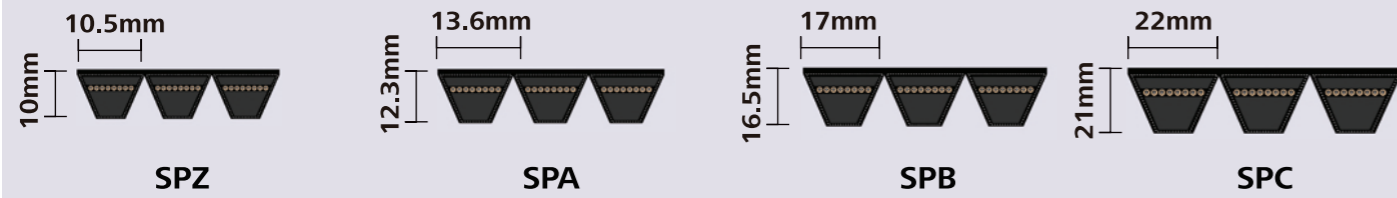

## Section 1 - Friction Belts - Rubber Belts

Standard Belt Range				Standard Belt Range			
ISO code	Datum Length ISO Ld (mm)	ISO code	Datum Length ISO Ld (mm)	ISO code	Datum Length ISO Ld (mm)	ISO code	Datum Length ISO Ld (mm)
SPZ1250	1250	SPA1250	1250	SPB2000	2000	SPC3000	3000
SPZ1400	1400	SPA1400	1400	SPB2120	2120	SPC3150	3150
SPZ1500	1500	SPA1500	1500	SPB2240	2240	SPC3350	3350
SPZ1600	1600	SPA1600	1600	SPB2360	2360	SPC3550	3550
SPZ1700	1700	SPA1700	1700	SPB2500	2500	SPC3750	3750
SPZ1800	1800	SPA1800	1800	SPB2650	2650	SPC4000	4000
SPZ1900	1900	SPA1900	1900	SPB2800	2800	SPC4250	4250
SPZ2000	2000	SPA2000	2000	SPB3000	3000	SPC4500	4500
SPZ2120	2120	SPA2120	2120	SPB3150	3150	SPC4750	4750
SPZ2240	2240	SPA2240	2240	SPB3350	3350	SPC5000	5000
SPZ2262	2262	SPA2360	2360	SPB3550	3550	SPC5300	5300
SPZ2287	2287	SPA2500	2500	SPB3750	3750	SPC5600	5600
SPZ2360	2360	SPA2650	2650	SPB4000	4000	SPC6000	6000
SPZ2500	2500	SPA2800	2800	SPB4250	4250	SPC6300	6300
SPZ2540	2540	SPA2832	2832	SPB4500	4500	SPC6700	6700
SPZ2650	2650	SPA3000	3000	SPB4750	4750	SPC7100	7100
SPZ2800	2800	SPA3150	3150	SPB5000	5000	SPC7500	7500
SPZ3000	3000	SPA3350	3350	SPB5300	5300	SPC8000	8000
SPZ3150	3150	SPA3550	3550	SPB5600	5600	SPC8500	8500
SPZ3350	3350	SPA3750	3750	SPB6000	6000	SPC9000	9000
SPZ3550	3550	SPA4000	4000	SPB6300	6300	SPC9500	9500
		SPA4250	4250	SPB6700	6700	SPC10000	10000
		SPA4500	4500	SPB7100	7100	SPC10600	10600
				SPB7500	7500	SPC11200	11200
				SPB8000	8000	SPC11800	11800
						SPC12500	12500